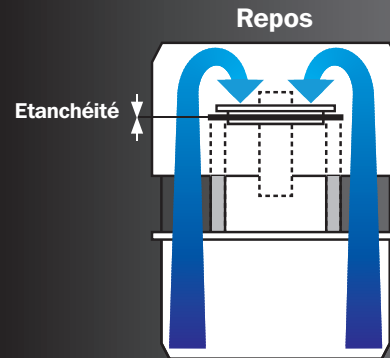

Flexible • Intérieur lisse

SERTUBE

MANCHON ADAPTATION/RÉPARATION

ø 22 au 50 mm
L 150 mm

Multi matières • Multi diamètres

VENTILATION DE CANALISATION

EVITE LES DÉSIPHONNAGES
 Empêche les remontées d'odeurs
 Supprime les bruits d'évacuation
 Accélère l'écoulement

VENTILO

COLONNE DE CHUTE

Ø 75, 80, 100, 110 mm

210-RES-VAC100

210-SAC-VAC100

Performant et résistant.
 Evite le perçage de toit.

Dans le respect de l'article 42 du Règlement Sanitaire.

CERTIFIÉ
A1
EN 12380