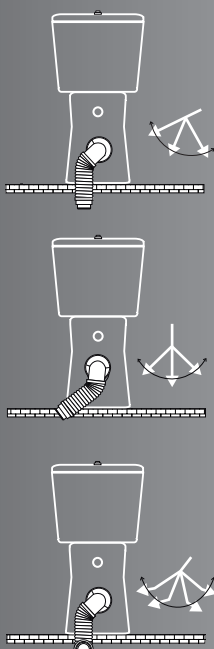

MULTIFORME

Réf : 214-MULTIFORME

WC SUR PIED

L 280 à 650 mm - ø 100-110 mm

MULTIBATI

Réf : 214-MULTIBATI

WC SUSPENDU

L 320 à 670 mm - ø 100-110 mm

Raccords à lèvres : montage rapide et propre • démontable

MULTIPIPE

Réf : 214-MULTIPIPE

PRIMO INSTALLATION

L 235 à 380 mm - ø 93-100 mm

Raccord à coller : montage décalé rapide

MULTIDROIT

SORTIE VERTICALE
ø 80, 100-110, 125 mm

SORTIE HORIZONTALE
L 180 à 380 mm
ø 93-100 mm

VIDAGE

DIAMÈTRE 32-40

Idéal évier, lavabo, lave-mains

Installation adaptable

Gain de place

DIAMÈTRE 40-50

Idéal douche, cabine, baignoire

VENTILO

AVANT APPAREILS SANITAIRES

- | | |
|------------|---------------------|
| Ø 32-40 mm | Réf 210-SAC-VAC3240 |
| Ø 50 mm | Réf 210-SAC-VAC50 |
| T Ø 32 mm | Réf 210-SAC-VKC32 |
| T Ø 40 mm | Réf 210-SAC-VKC40 |