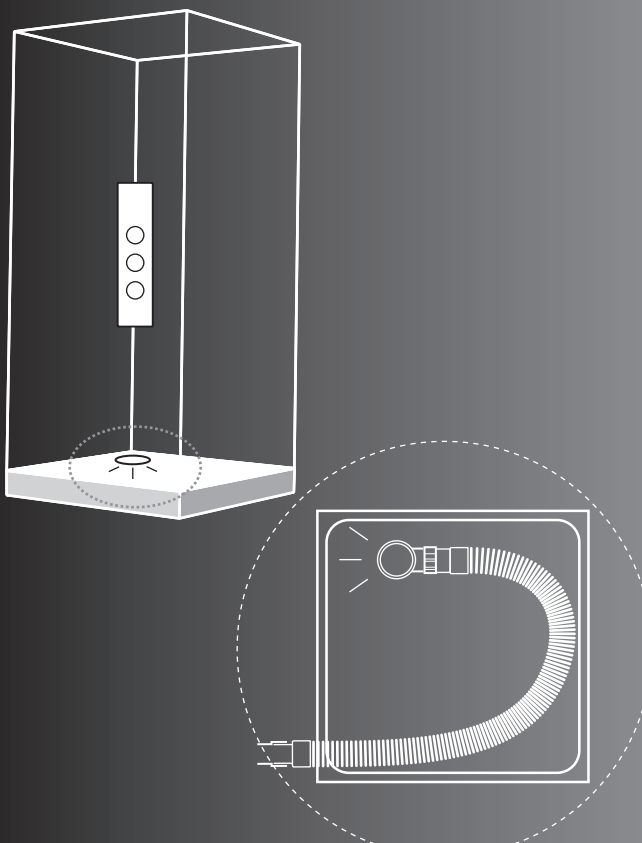

Installation facile

Gain de temps

TOUTFLEX

INSTALLATIONS SOUPLES

ø 32 - 40 mm

Montage rapide • Auto-étanche

DEBIFLEX

INSTALLATIONS GROS DEBIT

ø 40 - 50 mm

TOUTFORME

INSTALLATIONS SEMI-RIGIDES

ø 32 - 40 mm

Extensible à 650 mm

Montage sûr • Prêts à l'emploi

Montage souple • Pose facilitée

EVACUATION

Extensible • Forme spiralée

ZCTA

MANCHON DE RÉPARATION

ø 93, 100, 110 mm

Inaltérable • Sans collage

UNICOUDE

TUBE A TUBE SOUPLE

ø 32 - 40 - 50 mm
L 250, 270 ou 400 mm