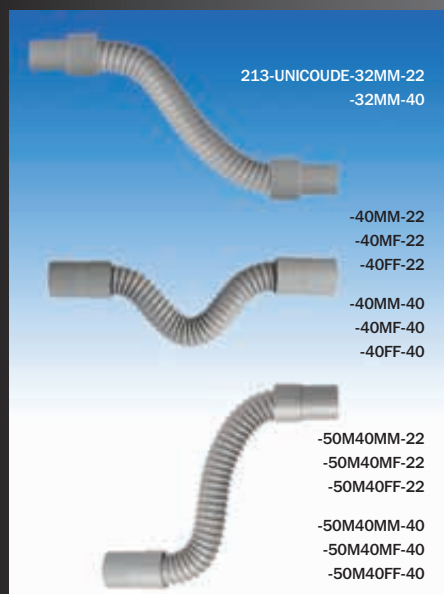

Raccords à lèvres : montage rapide et propre • démontable

MULTIPIPE

Réf : 214-MULTIPIPE

PRIMO INSTALLATION

L 235 à 380 mm - ø 93-100 mm

Raccord à coller : montage décalé rapide

MULTIDROIT

SORTIE VERTICALE
ø 80, 100-110, 125 mm

RACCORDEMENTS MULTIPLES

Courbure à la demande

Réparation et compensation d'alignement

Absorption de contraction et dilatation

MULTICOUDE

TUBE A TUBE SEMI-RIGIDE

ø 32 - 40 mm ø 93 - 100 mm
L 190 à 290 mm L 270 à 650 mm

Extensible • Forme spiralée

ZCTA

MANCHON DE RÉPARATION

ø 93, 100, 110 mm

Inaltérable • Sans collage

UNICOUDE

TUBE A TUBE SOUPLE

ø 32 - 40 - 50 mm
L 250, 270 ou 400 mm

Flexible • Intérieur lisse

SERTUBE

MANCHON ADAPTATION/RÉPARATION

ø 22 au 50 mm
L 150 mm

Multi matières • Multi diamètres

VENTILATION DE CANALISATION

EVITE LES DÉSIPHONNAGES
 Empêche les remontées d'odeurs
 Supprime les bruits d'évacuation
 Accélère l'écoulement