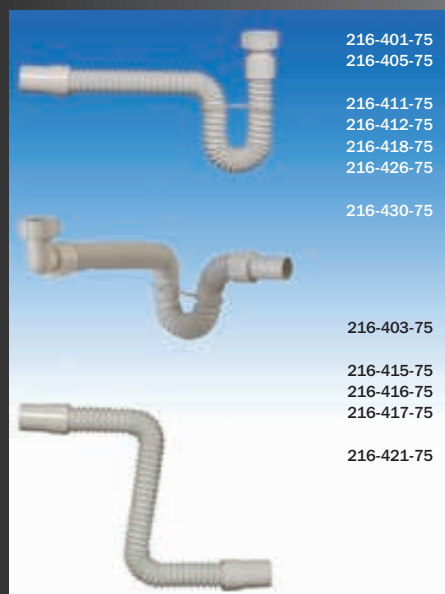

Installation facile

Gain de temps

TOUTFLEX

INSTALLATIONS SOUPLES

ø 32 - 40 mm

Montage rapide • Auto-étanche

DEBIFLEX

INSTALLATIONS GROS DEBIT

ø 40 - 50 mm

TOUTFORME

INSTALLATIONS SEMI-RIGIDES

ø 32 - 40 mm

Extensible à 650 mm

Montage sûr • Prêts à l'emploi

Montage souple • Pose facilitée

EVACUATION

RACCORDEMENTS MULTIPLES

Courbure à la demande

Réparation et compensation d'alignement

Absorption de contraction et dilatation

MULTICOUDE

TUBE A TUBE SEMI-RIGIDE

ø 32 - 40 mm ø 93 - 100 mm
L 190 à 290 mm L 270 à 650 mm

Extensible • Forme spiralée

ZCTA

MANCHON DE RÉPARATION

ø 93, 100, 110 mm

Inaltérable • Sans collage

UNICOUDE

TUBE A TUBE SOUPLE

ø 32 - 40 - 50 mm
L 250, 270 ou 400 mm