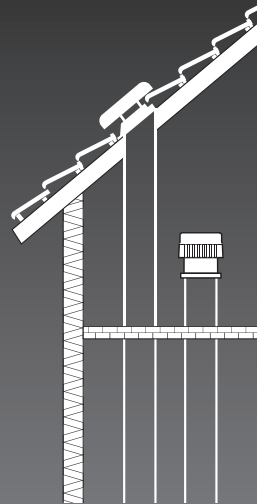

SORTIE HORIZONTALE
L 180 à 380 mm
ø 93-100 mm

VIDAGE

DIAMÈTRE 32-40

Idéal évier, lavabo, lave-mains

Installation adaptable

Gain de place

DIAMÈTRE 40-50

Idéal douche, cabine, baignoire

VENTILO

COLONNE DE CHUTE

Ø 75, 80, 100, 110 mm

210-RES-VAC100

210-SAC-VAC100

Performant et résistant.
 Evite le perçage de toit.

Dans le respect de l'article 42 du Règlement Sanitaire.

CERTIFIÉ
A1
EN 12380

VENTILO

AVANT APPAREILS SANITAIRES

- | | |
|------------|---------------------|
| Ø 32-40 mm | Réf 210-SAC-VAC3240 |
| Ø 50 mm | Réf 210-SAC-VAC50 |
| T Ø 32 mm | Réf 210-SAC-VKC32 |
| T Ø 40 mm | Réf 210-SAC-VKC40 |