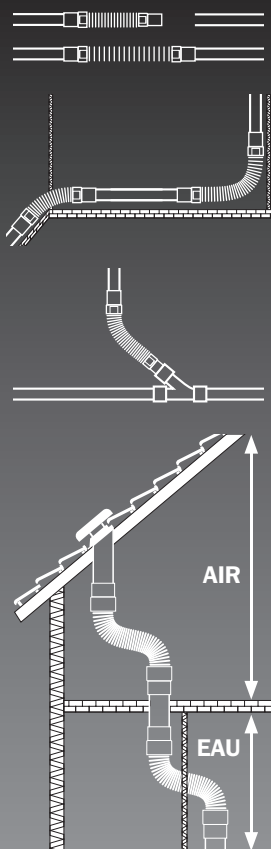

Raccords à lèvres : montage rapide et propre • démontable

MULTIPIPE

Réf : 214-MULTIPIPE

PRIMO INSTALLATION

L 235 à 380 mm - ø 93-100 mm

Raccord à coller : montage décalé rapide

MULTIDROIT

SORTIE VERTICALE
ø 80, 100-110, 125 mm

SORTIE HORIZONTALE
L 180 à 380 mm
ø 93-100 mm

VIDAGE

DIAMÈTRE 32-40

Idéal évier, lavabo, lave-mains

Installation adaptable

Gain de place

DIAMÈTRE 40-50

Idéal douche, cabine, baignoire

RACCORDEMENTS MULTIPLES

Courbure à la demande

Réparation et compensation d'alignement

Absorption de contraction et dilatation

MULTICOUDE

TUBE A TUBE SEMI-RIGIDE

ø 32 - 40 mm ø 93 - 100 mm
L 190 à 290 mm L 270 à 650 mm

Extensible • Forme spiralée

ZCTA

MANCHON DE RÉPARATION

ø 93, 100, 110 mm

Inaltérable • Sans collage

UNICOUDE

TUBE A TUBE SOUPLE

ø 32 - 40 - 50 mm
L 250, 270 ou 400 mm