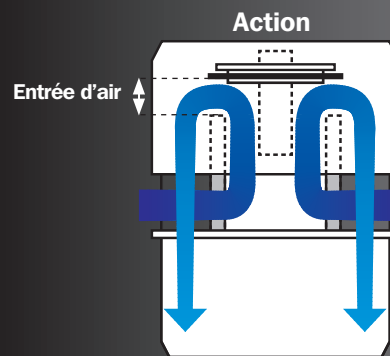

Flexible • Intérieur lisse

SERTUBE

MANCHON ADAPTATION/RÉPARATION

ø 22 au 50 mm
L 150 mm

Multi matières • Multi diamètres

VENTILATION DE CANALISATION

EVITE LES DÉSIPHONNAGES
 Empêche les remontées d'odeurs
 Supprime les bruits d'évacuation
 Accélère l'écoulement

VENTILO

COLONNE DE CHUTE

Ø 75, 80, 100, 110 mm

210-RES-VAC100

210-SAC-VAC100

Performant et résistant.
 Evite le perçage de toit.

Dans le respect de l'article 42 du Règlement Sanitaire.

CERTIFIÉ
A1
EN 12380