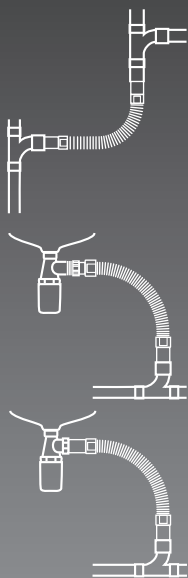

MULTIFORME

Réf : 214-MULTIFORME

WC SUR PIED

L 280 à 650 mm - ø 100-110 mm

MULTIBATI

Réf : 214-MULTIBATI

WC SUSPENDU

L 320 à 670 mm - ø 100-110 mm

Raccords à lèvres : montage rapide et propre • démontable

MULTIPIPE

Réf : 214-MULTIPIPE

PRIMO INSTALLATION

L 235 à 380 mm - ø 93-100 mm

Raccord à coller : montage décalé rapide

MULTIDROIT

SORTIE VERTICALE
ø 80, 100-110, 125 mm

SORTIE HORIZONTALE
L 180 à 380 mm
ø 93-100 mm

VIDAGE

DIAMÈTRE 32-40

Idéal évier, lavabo, lave-mains

Installation adaptable

Gain de place

DIAMÈTRE 40-50

Idéal douche, cabine, baignoire

Installation facile

Gain de temps

TOUTFLEX

INSTALLATIONS SOUPLES

ø 32 - 40 mm

Montage rapide • Auto-étanche

DEBIFLEX

INSTALLATIONS GROS DEBIT