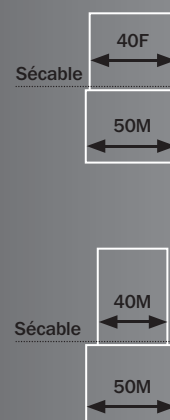

DEBIFLEX

INSTALLATIONS GROS DEBIT

ø 40 - 50 mm