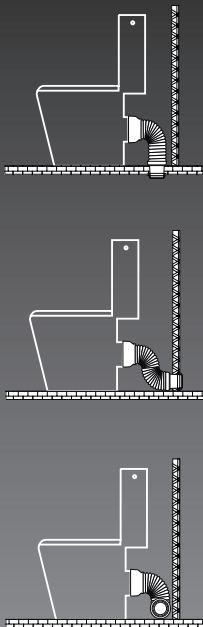

UNE ÉQUIPE À VOTRE SERVICE

P 7

A l'usine
En France et Europe

DES SOLUTIONS DANS VOS RAYONS

P 8

PIPES ET RACCORDS WC

TUBE EXTENSIBLE

Evacuation rapide
Etanchéité parfaite
Adaptation à toutes les situations
Manipulation aisée

MULTIFORME

Réf : 214-MULTIFORME

WC SUR PIED

L 280 à 650 mm - ø 100-110 mm

MULTIBATI

Réf : 214-MULTIBATI

WC SUSPENDU

L 320 à 670 mm - ø 100-110 mm

Raccords à lèvres : montage rapide et propre • démontable

MULTIPIPE

Réf : 214-MULTIPIPE

PRIMO INSTALLATION

L 235 à 380 mm - ø 93-100 mm

Raccord à coller : montage décalé rapide

MULTIDROIT

SORTIE VERTICALE
ø 80, 100-110, 125 mm

SORTIE HORIZONTALE
L 180 à 380 mm
ø 93-100 mm

VIDAGE

DIAMÈTRE 32-40

Idéal évier, lavabo, lave-mains

Installation adaptable

Gain de place

DIAMÈTRE 40-50

Idéal douche, cabine, baignoire