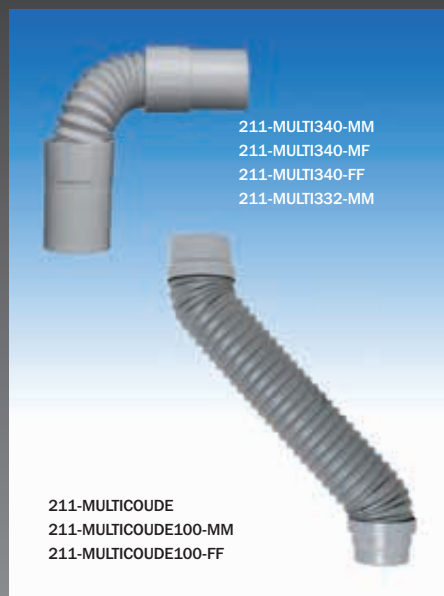

ø 40 - 50 mm

TOUTFORME

INSTALLATIONS SEMI-RIGIDES

ø 32 - 40 mm

Extensible à 650 mm

Montage sûr • Prêts à l'emploi

Montage souple • Pose facilitée

EVACUATION

RACCORDEMENTS MULTIPLES

Courbure à la demande

Réparation et compensation d'alignement

Absorption de contraction et dilatation

MULTICOUDE

TUBE A TUBE SEMI-RIGIDE

ø 32 - 40 mm ø 93 - 100 mm
L 190 à 290 mm L 270 à 650 mm

Extensible • Forme spiralée

ZCTA

MANCHON DE RÉPARATION

ø 93, 100, 110 mm

Inaltérable • Sans collage

UNICOUDE

TUBE A TUBE SOUPLE

ø 32 - 40 - 50 mm
L 250, 270 ou 400 mm