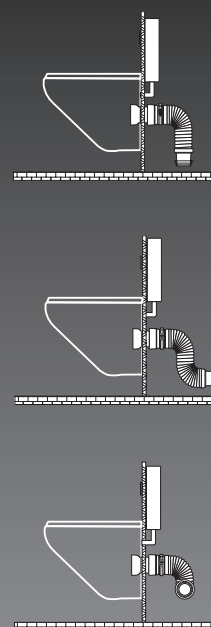

MULTIFORME

Réf : 214-MULTIFORME

WC SUR PIED

L 280 à 650 mm - ø 100-110 mm

MULTIBATI

Réf : 214-MULTIBATI

WC SUSPENDU

L 320 à 670 mm - ø 100-110 mm

Raccords à lèvres : montage rapide et propre • démontable

MULTIPIPE

Réf : 214-MULTIPIPE

PRIMO INSTALLATION

L 235 à 380 mm - ø 93-100 mm

Raccord à coller : montage décalé rapide

MULTIDROIT

SORTIE VERTICALE
ø 80, 100-110, 125 mm

SORTIE HORIZONTALE
L 180 à 380 mm
ø 93-100 mm

VIDAGE

DIAMÈTRE 32-40

Idéal évier, lavabo, lave-mains

Installation adaptable

Gain de place

DIAMÈTRE 40-50

Idéal douche, cabine, baignoire

Installation facile

Gain de temps

TOUTFLEX

INSTALLATIONS SOUPLES

ø 32 - 40 mm

Montage rapide • Auto-étanche

DEBIFLEX

INSTALLATIONS GROS DEBIT