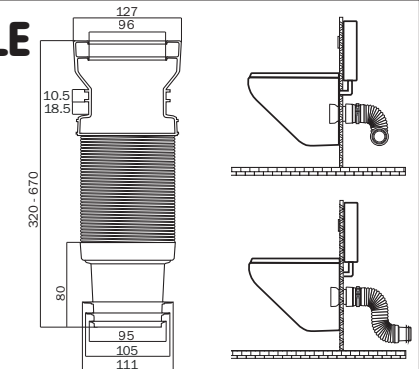

PIPES WC SUR PIED

MULTIFORME
L 280 à 650mm
Ø 100-110 mm
Raccord à lèvres

La Pipe référence de Ceta !
Manchon supérieur avec lèvres incurvées
Tube extensible avec renfort acier
Joint inférieur à lèvres à mémoire de forme dans le temps
Très haute résistance et grande flexibilité
Facile à mettre en œuvre
Résistant aux acides

MULTIPIPE
L 235 à 380 mm
Ø 93-100mm
Raccord à coller

Economique et compacte
Manchon supérieur avec joint PE
et raccord inférieur à coller
Solution gain de place
avec tube extensible court renforcé

PIPES WC POUR BATISUPPORT - UNIVERSELLE

RACCORD & MANCHETTES WC

MULTIDROIT
Raccord pour SORTIE HORIZONTALE
L180 à 380 mm
Ø 93 et 100 mm
Raccord supérieur à lèvre
Raccord inférieur à coller

Raccord droit pour WC avec manchon supérieur et tube extensible renforcé identiques à la Multiforme
Manchon inférieur à coller
Evite le démontage de la cuvette

MANCHETTES pour sortie verticale
Raccord à lèvres
Ø 80, 100, 103, 110,125

Pour cuvettes sortie verticale
Assure une étanchéité parfaite
sur conduites PVC ou fonte
Disponible en droit ou excentré

RACCORDS EXTENSIBLES