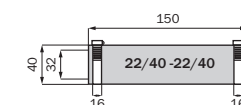

VIDAGE EXTENSIBLE

TOUTFORME

L 280 à 650 mm

Ø 32 - 40 mm

Raccord à coller ou à visser

Installations semi-rigides

Kits de vidage sanitaire extensibles

pour tous appareils sanitaires

Flexible spiralé avec renfort acier cintrable jusqu'à 180° sans contrainte

Permet de réaliser des siphons sur mesure débouchables sans démontage

VIDAGE FLEXIBLE & RACCORDS

TOUTFLEX

Couronne 30 ml, 10 ml ou 3 ml

Ø 32 - 40 mm

Raccord à coller ou à visser

Kits prémontés semi-rigides

Système de vidage flexible

pour tous appareils sanitaires

PVC lisse intérieur série forte recoupable

Large gamme de raccords à coller ou à visser avec ergots de blocage sur tube

VIDAGE FLEXIBLE GROS DEBIT

DEBIFLEX

Couronne 3ml ou 5ml

Ø 40 - 50 mm

Raccord à coller ou à visser

Installations gros débit

Flexible de vidage pour évacuation grand débit

PVC série forte lisse intérieur recoupable

Raccords à coller ou visser

avec ergots de blocage sur tube

MANCHON DE RACCORDEMENT

SERTUBE

L 150 mm

Ø 22 - 32 mm

Manchon d'évacuation PVC souple

Pour raccordement tubes de différents diamètres et matières (PVC, PE, cuivre, galva, plomb...)

A coller ou serrer avec 2 serflex fournis