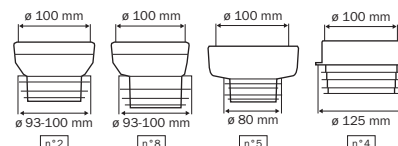

PIPES WC SUR PIED

MULTIFORME
L 280 à 650mm
Ø 100-110 mm
Raccord à lèvres

La Pipe référence de Ceta !
Manchon supérieur avec lèvres incurvées
Tube extensible avec renfort acier
Joint inférieur à lèvres à mémoire de forme dans le temps
Très haute résistance et grande flexibilité
Facile à mettre en œuvre
Résistant aux acides

MULTIBATI
L 280 à 650mm
Ø100-110 mm
Raccord à lèvres

Adaptable sur tous les bâti supports du marché
Caractéristiques identiques à la Multiforme
Fournie avec manchette de raccordement
et bouchon d'attente

RACCORD & MANCHETTES WC

MULTIDROIT
Raccord pour SORTIE HORIZONTALE
L180 à 380 mm
Ø 93 et 100 mm
Raccord supérieur à lèvre
Raccord inférieur à coller

Raccord droit pour WC avec manchon supérieur et tube extensible renforcé identiques à la Multiforme
Manchon inférieur à coller
Evite le démontage de la cuvette

MANCHETTES pour sortie verticale
Raccord à lèvres
Ø 80, 100, 103, 110,125

Pour cuvettes sortie verticale
Assure une étanchéité parfaite
sur conduites PVC ou fonte
Disponible en droit ou excentré

RACCORDS EXTENSIBLES