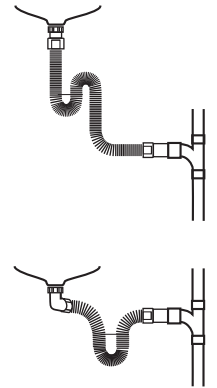

JOINT VALVE DE PROTECTION

PREVENTO

Ø 1'1/4 et 1'1/2

Joint valve caoutchouc anti évaporation

Prévient les remontées d'odeur

sans gêner l'écoulement

A positionner sur siphon lavabo ou évier en remplacement du joint

VIDAGE EXTENSIBLE

TOUTFORME

L 280 à 650 mm

Ø 32 - 40 mm

Raccord à coller ou à visser

Installations semi-rigides

Kits de vidage sanitaire extensibles

pour tous appareils sanitaires

Flexible spiralé avec renfort acier cintrable jusqu'à 180° sans contrainte

Permet de réaliser des siphons sur mesure débouchables sans démontage

VIDAGE FLEXIBLE & RACCORDS

TOUTFLEX

Couronne 30 ml, 10 ml ou 3 ml

Ø 32 - 40 mm

Raccord à coller ou à visser

Kits prémontés semi-rigides

Système de vidage flexible

pour tous appareils sanitaires

PVC lisse intérieur série forte recoupable

Large gamme de raccords à coller ou à visser avec ergots de blocage sur tube