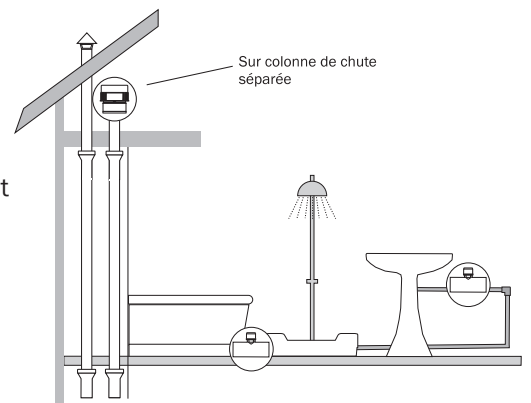

CLAPET AERATEUR DE COLONNE

VENTILO

Ø 75, 80, 100, 110 mm

Clapet aérateur conforme à la norme EN1-2380

Peut être installé sous le niveau de débordement

Permet la ventilation des conduites

Évite les remontées d'odeurs et les bruits d'écoulement

Pour colonnes de chute et de ventilation