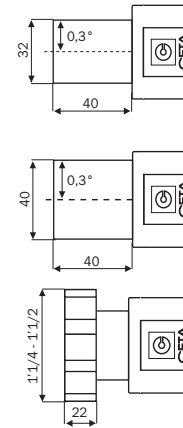

PIPES WC SUR PIED

MULTIFORME
L 280 à 650mm
Ø 100-110 mm
Raccord à lèvres

La Pipe référence de Ceta !
Manchon supérieur avec lèvres incurvées
Tube extensible avec renfort acier
Joint inférieur à lèvres à mémoire de forme dans le temps
Très haute résistance et grande flexibilité
Facile à mettre en œuvre
Résistant aux acides

RACCORD & MANCHETTES WC

MULTIDROIT
Raccord pour SORTIE HORIZONTALE
L180 à 380 mm
Ø 93 et 100 mm
Raccord supérieur à lèvre
Raccord inférieur à coller

Raccord droit pour WC avec manchon supérieur et tube extensible renforcé identiques à la Multiforme
Manchon inférieur à coller
Evite le démontage de la cuvette

Ø 32 - 40 mm

Raccord à coller ou à visser

Kits prémontés semi-rigides

Système de vidage flexible

pour tous appareils sanitaires

PVC lisse intérieur série forte recoupable

Large gamme de raccords à coller ou à visser avec ergots de blocage sur tube

Raccords à coller ou visser

avec ergots de blocage sur tube

MANCHON DE RACCORDEMENT

SERTUBE

L 150 mm

Ø 22 - 32 mm

Manchon d'évacuation PVC souple

Pour raccordement tubes de différents diamètres et matières (PVC, PE, cuivre, galva, plomb...)