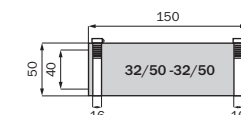

VIDAGE EXTENSIBLE

TOUTFORME

L 280 à 650 mm

Ø 32 - 40 mm

Raccord à coller ou à visser

Installations semi-rigides

Kits de vidage sanitaire extensibles

pour tous appareils sanitaires

Flexible spiralé avec renfort acier cintrable jusqu'à 180° sans contrainte

Permet de réaliser des siphons sur mesure débouchables sans démontage

VIDAGE FLEXIBLE & RACCORDS

TOUTFLEX

Couronne 30 ml, 10 ml ou 3 ml

Ø 32 - 40 mm

Raccord à coller ou à visser

Kits prémontés semi-rigides

Système de vidage flexible

pour tous appareils sanitaires

PVC lisse intérieur série forte recoupable

Large gamme de raccords à coller ou à visser avec ergots de blocage sur tube

VIDAGE FLEXIBLE GROS DEBIT

DEBIFLEX

Couronne 3ml ou 5ml

Ø 40 - 50 mm

Raccord à coller ou à visser

Installations gros débit

Flexible de vidage pour évacuation grand débit

PVC série forte lisse intérieur recoupable

Raccords à coller ou visser

avec ergots de blocage sur tube

MANCHON DE RACCORDEMENT

SERTUBE

L 150 mm

Ø 22 - 32 mm

Manchon d'évacuation PVC souple

Pour raccordement tubes de différents diamètres et matières (PVC, PE, cuivre, galva, plomb...)

A coller ou serrer avec 2 serflex fournis