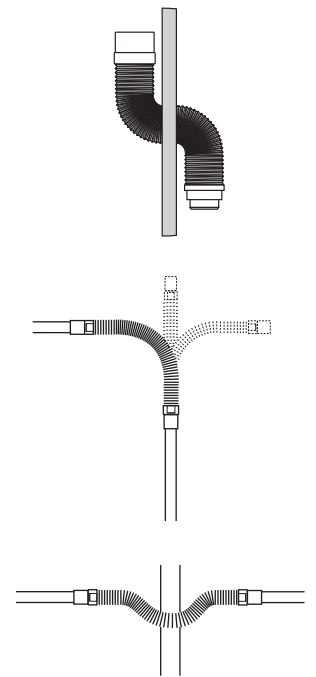

RACCORDS EXTENSIBLES

MULTICOUDE PRO

L 190 - 290 mm

Ø 100 : L 270 à 650mm

Ø 50, 40 et 32 mm : L 200 à 350mm

Mâle/Femelle, Femelle/Femelle, Mâle/Mâle

Tube à tube semi-rigide

Raccord d'évacuation extensible

Tube spiralé avec renfort acier

Cintrable jusqu'à 180°

Raccord PVC série forte à coller

Sans contrainte ni retenue

Idéal en réparation /modification/raccord de dilatation

Résistant aux acides

CLAPET AERATEUR DE COLONNE

VENTILO

Ø 75, 80, 100, 110 mm

Clapet aérateur conforme à la norme EN1-2380

Peut être installé sous le niveau de débordement

Permet la ventilation des conduites

Évite les remontées d'odeurs et les bruits d'écoulement

Pour colonnes de chute et de ventilation

CLAPET AERATEUR DE CONDUITE

VENTILO

Ø 32, 40 et 50 mm

Clapet équilibreur de pression

Caractéristiques identiques (voir ci-dessus)

Pour installation directe sur appareils sanitaires en toute discrétion

Coloris blanc

JOINT VALVE DE PROTECTION

PREVENTO

Ø 1'1/4 et 1'1/2

Joint valve caoutchouc anti évaporation

Prévient les remontées d'odeur

sans gêner l'écoulement

A positionner sur siphon lavabo ou évier en remplacement du joint