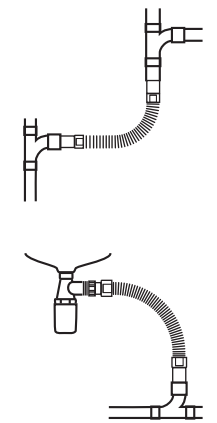

RACCORD & MANCHETTES WC

MULTIDROIT
Raccord pour SORTIE HORIZONTALE
L180 à 380 mm
Ø 93 et 100 mm
Raccord supérieur à lèvre
Raccord inférieur à coller

Raccord droit pour WC avec manchon supérieur et tube extensible renforcé identiques à la Multiforme
Manchon inférieur à coller
Evite le démontage de la cuvette

Ø 32 - 40 mm

Raccord à coller ou à visser

Kits prémontés semi-rigides

Système de vidage flexible

pour tous appareils sanitaires

PVC lisse intérieur série forte recoupable

Large gamme de raccords à coller ou à visser avec ergots de blocage sur tube

VIDAGE FLEXIBLE GROS DEBIT

DEBIFLEX

Couronne 3ml ou 5ml

Ø 40 - 50 mm

Raccord à coller ou à visser

Installations gros débit

Flexible de vidage pour évacuation grand débit

PVC série forte lisse intérieur recoupable

Raccords à coller ou visser

avec ergots de blocage sur tube

MANCHON DE RACCORDEMENT

SERTUBE

L 150 mm

Ø 22 - 32 mm

Manchon d'évacuation PVC souple

Pour raccordement tubes de différents diamètres et matières (PVC, PE, cuivre, galva, plomb...)