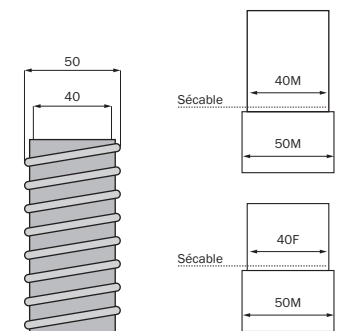

VIDAGE FLEXIBLE GROS DEBIT

DEBIFLEX

Couronne 3ml ou 5ml

Ø 40 - 50 mm

Raccord à coller ou à visser

Installations gros débit

Flexible de vidage pour évacuation grand débit

PVC série forte lisse intérieur recoupable

Raccords à coller ou visser

avec ergots de blocage sur tube

MANCHON DE RACCORDEMENT

SERTUBE

L 150 mm

Ø 22 - 32 mm

Manchon d'évacuation PVC souple

Pour raccordement tubes de différents diamètres et matières (PVC, PE, cuivre, galva, plomb...)