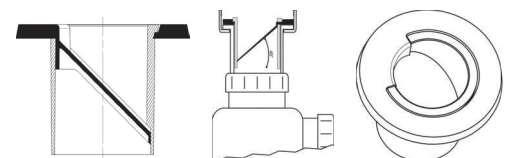

CLAPET AERATEUR DE CONDUITE

VENTILO

Ø 32, 40 et 50 mm

Clapet équilibreur de pression

Caractéristiques identiques (voir ci-dessus)

Pour installation directe sur appareils sanitaires en toute discrétion

Coloris blanc

JOINT VALVE DE PROTECTION

PREVENTO

Ø 1'1/4 et 1'1/2

Joint valve caoutchouc anti évaporation

Prévient les remontées d'odeur

sans gêner l'écoulement

A positionner sur siphon lavabo ou évier en remplacement du joint

VIDAGE EXTENSIBLE

TOUTFORME

L 280 à 650 mm

Ø 32 - 40 mm

Raccord à coller ou à visser

Installations semi-rigides

Kits de vidage sanitaire extensibles

pour tous appareils sanitaires