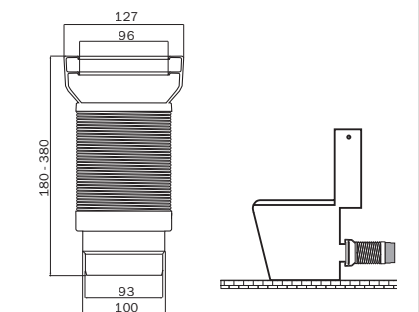

PIPES WC SUR PIED

MULTIFORME
L 280 à 650mm
Ø 100-110 mm
Raccord à lèvres

La Pipe référence de Ceta !
Manchon supérieur avec lèvres incurvées
Tube extensible avec renfort acier
Joint inférieur à lèvres à mémoire de forme dans le temps
Très haute résistance et grande flexibilité
Facile à mettre en œuvre
Résistant aux acides

MULTIBATI
L 280 à 650mm
Ø100-110 mm
Raccord à lèvres

Adaptable sur tous les bâti supports du marché
Caractéristiques identiques à la Multiforme
Fournie avec manchette de raccordement
et bouchon d'attente

RACCORD & MANCHETTES WC

MULTIDROIT
Raccord pour SORTIE HORIZONTALE
L180 à 380 mm
Ø 93 et 100 mm
Raccord supérieur à lèvre
Raccord inférieur à coller

Raccord droit pour WC avec manchon supérieur et tube extensible renforcé identiques à la Multiforme
Manchon inférieur à coller
Evite le démontage de la cuvette

MANCHETTES pour sortie verticale
Raccord à lèvres
Ø 80, 100, 103, 110,125

Pour cuvettes sortie verticale
Assure une étanchéité parfaite
sur conduites PVC ou fonte
Disponible en droit ou excentré

RACCORDS EXTENSIBLES