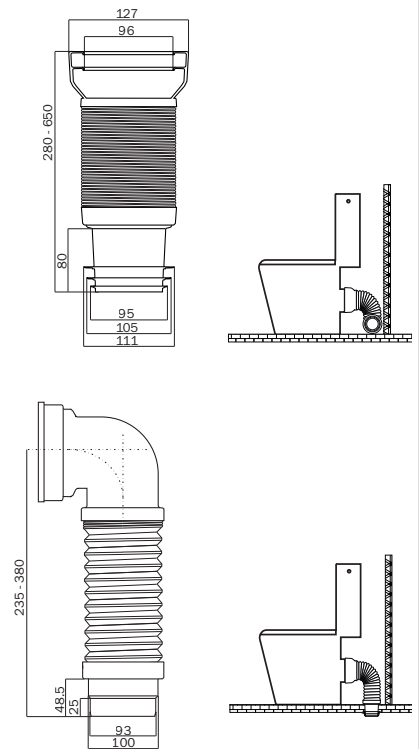

PIPES WC SUR PIED

MULTIFORME
L 280 à 650mm
Ø 100-110 mm
Raccord à lèvres

La Pipe référence de Ceta !
Manchon supérieur avec lèvres incurvées
Tube extensible avec renfort acier
Joint inférieur à lèvres à mémoire de forme dans le temps
Très haute résistance et grande flexibilité
Facile à mettre en œuvre
Résistant aux acides

MULTIPIPE
L 235 à 380 mm
Ø 93-100mm
Raccord à coller

Economique et compacte
Manchon supérieur avec joint PE
et raccord inférieur à coller
Solution gain de place
avec tube extensible court renforcé

PIPES WC POUR BATISUPPORT - UNIVERSELLE

RACCORD & MANCHETTES WC

MULTIDROIT
Raccord pour SORTIE HORIZONTALE
L180 à 380 mm
Ø 93 et 100 mm
Raccord supérieur à lèvre
Raccord inférieur à coller

Raccord droit pour WC avec manchon supérieur et tube extensible renforcé identiques à la Multiforme
Manchon inférieur à coller
Evite le démontage de la cuvette

MANCHETTES pour sortie verticale
Raccord à lèvres
Ø 80, 100, 103, 110,125

Pour cuvettes sortie verticale
Assure une étanchéité parfaite
sur conduites PVC ou fonte
Disponible en droit ou excentré

RACCORDS EXTENSIBLES