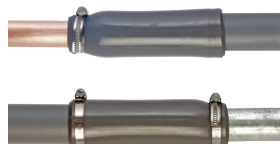

PIPES WC SUR PIED

MULTIFORME
L 280 à 650mm
Ø 100-110 mm
Raccord à lèvres

La Pipe référence de Ceta !
Manchon supérieur avec lèvres incurvées
Tube extensible avec renfort acier
Joint inférieur à lèvres à mémoire de forme dans le temps
Très haute résistance et grande flexibilité
Facile à mettre en œuvre
Résistant aux acides

Ø 32 - 40 mm

Raccord à coller ou à visser

Kits prémontés semi-rigides

Système de vidage flexible

pour tous appareils sanitaires

PVC lisse intérieur série forte recoupable

Large gamme de raccords à coller ou à visser avec ergots de blocage sur tube

VIDAGE FLEXIBLE GROS DEBIT

DEBIFLEX

Couronne 3ml ou 5ml

Ø 40 - 50 mm

Raccord à coller ou à visser

Installations gros débit

Flexible de vidage pour évacuation grand débit

PVC série forte lisse intérieur recoupable

Raccords à coller ou visser

avec ergots de blocage sur tube

MANCHON DE RACCORDEMENT

SERTUBE

L 150 mm

Ø 22 - 32 mm

Manchon d'évacuation PVC souple

Pour raccordement tubes de différents diamètres et matières (PVC, PE, cuivre, galva, plomb...)