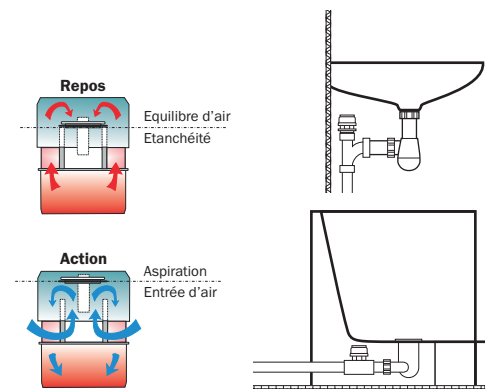

CLAPET AERATEUR DE CONDUITE

VENTILO

Ø 32, 40 et 50 mm

Clapet équilibreur de pression

Caractéristiques identiques (voir ci-dessus)

Pour installation directe sur appareils sanitaires en toute discrétion

Coloris blanc

JOINT VALVE DE PROTECTION

PREVENTO

Ø 1'1/4 et 1'1/2

Joint valve caoutchouc anti évaporation

Prévient les remontées d'odeur

sans gêner l'écoulement

A positionner sur siphon lavabo ou évier en remplacement du joint