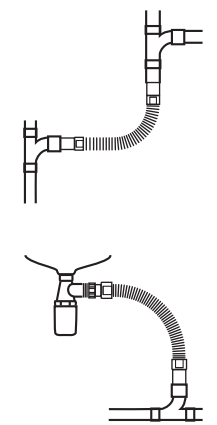

### MULTIDROIT

Raccord pour SORTIE HORIZONTALE

L180 à 380 mm

Ø 93 et 100 mm

Raccord supérieur à lèvre

Raccord inférieur à coller

Raccord droit pour WC avec manchon supérieur et  
tube extensible renforcé identiques à la Multiforme

### TOUTFLEX

Couronne 30 ml, 10 ml ou 3 ml

Ø 32 - 40 mm

Raccord à coller ou à visser

Kits prémontés semi-rigides

Système de vidage flexible

pour tous appareils sanitaires

PVC lisse intérieur série forte recoupable

Large gamme de raccords à coller ou à visser avec ergots de blocage sur tube

### DEBIFLEX

Couronne 3ml ou 5ml

Ø 40 - 50 mm

Raccord à coller ou à visser

Installations gros débit

Flexible de vidage pour évacuation grand débit

PVC série forte lisse intérieur recoupable

Raccords à coller ou visser