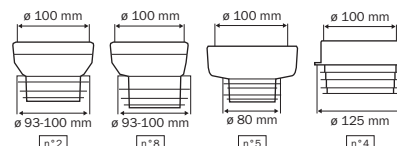

### MANCHETTES pour sortie verticale

Raccord à lèvres

Ø 80, 100, 103, 110,125

Pour cuvettes sortie verticale

Assure une étanchéité parfaite  
sur conduites PVC ou fonte

Disponible en droit ou excentré