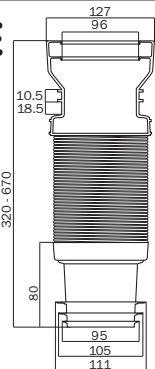

### MULTIFORME

L 280 à 650mm

Ø 100-110 mm

Raccord à lèvres

La Pipe référence de Ceta !  
Manchon supérieur avec lèvres incurvées  
Tube extensible avec renfort acier  
Joint inférieur à lèvres à mémoire de forme dans le temps

### MULTIPIPE

L 235 à 380 mm

Ø 93-100mm

Raccord à coller

Economique et compacte  
Manchon supérieur avec joint PE  
et raccord inférieur à coller

Solution gain de place

avec tube extensible court renforcé

### MULTIBATI

L 320-670 mm

Ø 93-110 mm

Raccord à lèvres

Adaptable sur tous les bâti supports du marché

Caractéristiques identiques à la Multiforme

Fournie avec manchette de raccordement  
et bouchon d'attente

### MULTIDROIT

Raccord pour SORTIE HORIZONTALE

L180 à 380 mm

Ø 93 et 100 mm

Raccord supérieur à lèvre

Raccord inférieur à coller

Raccord droit pour WC avec manchon supérieur et  
tube extensible renforcé identiques à la Multiforme