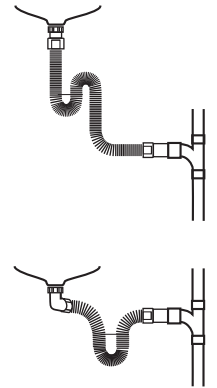

### MULTIDROIT

Raccord pour SORTIE HORIZONTALE

L180 à 380 mm

Ø 93 et 100 mm

Raccord supérieur à lèvre

Raccord inférieur à coller

Raccord droit pour WC avec manchon supérieur et  
tube extensible renforcé identiques à la Multiforme

### PREVENTO

Ø 1'1/4 et 1'1/2

Joint valve caoutchouc anti évaporation

Prévient les remontées d'odeur

sans gêner l'écoulement

A positionner sur siphon lavabo ou évier en remplacement du joint

### TOUTFORME

L 280 à 650 mm

Ø 32 - 40 mm

Raccord à coller ou à visser

Installations semi-rigides

Kits de vidage sanitaire extensibles

pour tous appareils sanitaires

Flexible spiralé avec renfort acier cintrable jusqu'à 180° sans contrainte

Permet de réaliser des siphons sur mesure débouchables sans démontage