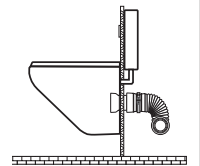

### MULTIBATI

L 320-670 mm

Ø 93-110 mm

Raccord à lèvres

Adaptable sur tous les bâti supports du marché

Caractéristiques identiques à la Multiforme

Fournie avec manchette de raccordement  
et bouchon d'attente