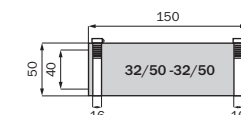

### SERTUBE

L 150 mm

Ø 22 - 32 mm

Manchon d'évacuation PVC souple

Pour raccordement tubes de différents diamètres et matières (PVC, PE, cuivre, galva, plomb...)

A coller ou serrer avec 2 serflex fournis