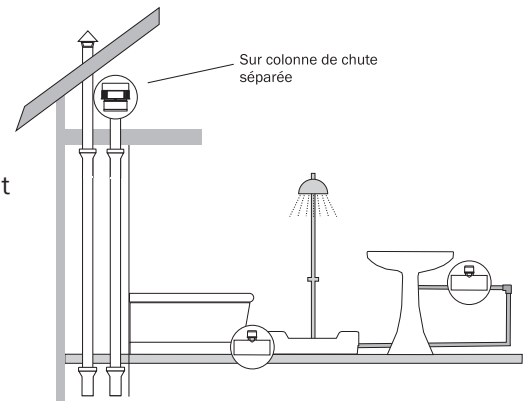

CLAPET AERATEUR DE COLONNE

VENTILO

Ø 75, 80, 100, 110 mm

Clapet aérateur conforme à la norme EN1-2380

Peut être installé sous le niveau de débordement

Permet la ventilation des conduites

Évite les remontées d'odeurs et les bruits d'écoulement

Pour colonnes de chute et de ventilation