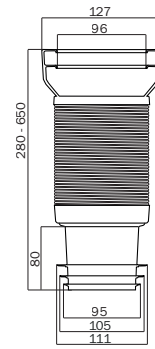

### MULTIFORME

L 280 à 650mm

Ø 100-110 mm

Raccord à lèvres

La Pipe référence de Ceta !  
Manchon supérieur avec lèvres incurvées  
Tube extensible avec renfort acier  
Joint inférieur à lèvres à mémoire de forme dans le temps

### MULTIPIPE

L 235 à 380 mm

Ø 93-100mm

Raccord à coller

Economique et compacte  
Manchon supérieur avec joint PE  
et raccord inférieur à coller

Solution gain de place

avec tube extensible court renforcé

### MULTIBATI

L 320-670 mm

Ø 93-110 mm

Raccord à lèvres

Adaptable sur tous les bâti supports du marché

Caractéristiques identiques à la Multiforme

Fournie avec manchette de raccordement  
et bouchon d'attente

### MULTIDROIT

Raccord pour SORTIE HORIZONTALE

L180 à 380 mm

Ø 93 et 100 mm

Raccord supérieur à lèvre

Raccord inférieur à coller

Raccord droit pour WC avec manchon supérieur et  
tube extensible renforcé identiques à la Multiforme