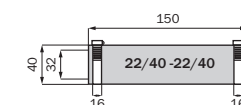

### SERTUBE

L 150 mm

Ø 22 - 32 mm

Manchon d'évacuation PVC souple

Pour raccordement tubes de différents diamètres et matières (PVC, PE, cuivre, galva, plomb...)

A coller ou serrer avec 2 serflex fournis