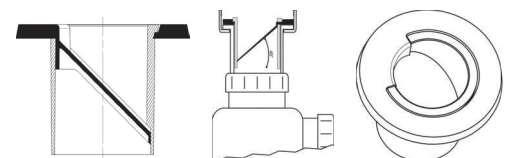

### PREVENTO

Ø 1'1/4 et 1'1/2

Joint valve caoutchouc anti évaporation

Prévient les remontées d'odeur

sans gêner l'écoulement

A positionner sur siphon lavabo ou évier en remplacement du joint