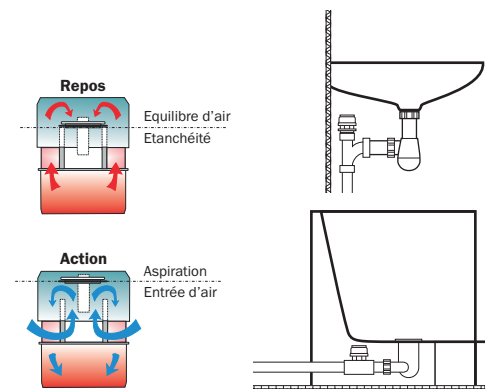

## CLAPET AERATEUR DE CONDUITE

### VENTILO

Ø 32, 40 et 50 mm

Clapet équilibreur de pression

Caractéristiques identiques (voir ci-dessus)

Pour installation directe sur appareils sanitaires en toute discrétion

Coloris blanc

## JOINT VALVE DE PROTECTION

### PREVENTO

Ø 1'1/4 et 1'1/2

Joint valve caoutchouc anti évaporation

Prévient les remontées d'odeur

sans gêner l'écoulement

A positionner sur siphon lavabo ou évier en remplacement du joint