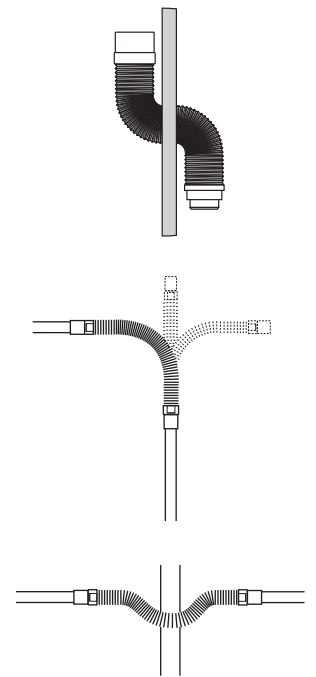

### MULTIDROIT

Raccord pour SORTIE HORIZONTALE

L180 à 380 mm

Ø 93 et 100 mm

Raccord supérieur à lèvre

Raccord inférieur à coller

Raccord droit pour WC avec manchon supérieur et  
tube extensible renforcé identiques à la Multiforme

### MANCHETTES pour sortie verticale

Raccord à lèvres

Ø 80, 100, 103, 110,125

Pour cuvettes sortie verticale

Assure une étanchéité parfaite  
sur conduites PVC ou fonte

Disponible en droit ou excentré

### MULTICOUDE PRO

L 190 - 290 mm

Ø 100 : L 270 à 650mm

Ø 50, 40 et 32 mm : L 200 à 350mm

Mâle/Femelle, Femelle/Femelle, Mâle/Mâle

Tube à tube semi-rigide

Raccord d'évacuation extensible

Tube spiralé avec renfort acier

Cintrable jusqu'à 180°

Raccord PVC série forte à coller

Sans contrainte ni retenue

Idéal en réparation /modification/raccord de dilatation

Résistant aux acides