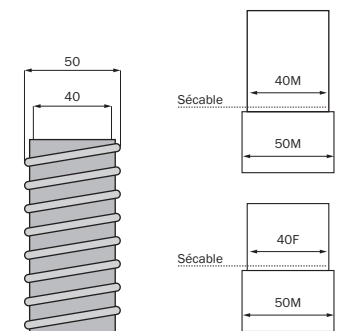

MANCHON DE RACCORDEMENT

SERTUBE

L 150 mm

Ø 22 - 32 mm

Manchon d'évacuation PVC souple

Pour raccordement tubes de différents diamètres et matières (PVC, PE, cuivre, galva, plomb...)

A coller ou serrer avec 2 serflex fournis