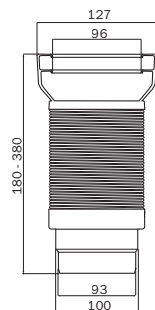

### MULTIFORME

L 280 à 650mm

Ø 100-110 mm

Raccord à lèvres

La Pipe référence de Ceta !  
Manchon supérieur avec lèvres incurvées  
Tube extensible avec renfort acier  
Joint inférieur à lèvres à mémoire de forme dans le temps

### MULTIPIPE

L 235 à 380 mm

Ø 93-100mm

Raccord à coller

Economique et compacte  
Manchon supérieur avec joint PE  
et raccord inférieur à coller

Solution gain de place

avec tube extensible court renforcé

### MULTIDROIT

Raccord pour SORTIE HORIZONTALE

L180 à 380 mm

Ø 93 et 100 mm

Raccord supérieur à lèvre

Raccord inférieur à coller

Raccord droit pour WC avec manchon supérieur et  
tube extensible renforcé identiques à la Multiforme

### MANCHETTES pour sortie verticale

Raccord à lèvres

Ø 80, 100, 103, 110,125

Pour cuvettes sortie verticale

Assure une étanchéité parfaite  
sur conduites PVC ou fonte

Disponible en droit ou excentré