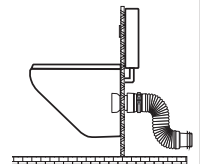

### MULTIBATI

L 320-670 mm

Ø 93-110 mm

Raccord à lèvres

Adaptable sur tous les bâti supports du marché

Caractéristiques identiques à la Multiforme

Fournie avec manchette de raccordement  
et bouchon d'attente