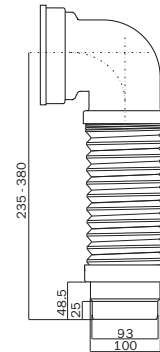

### MULTIFORME

L 280 à 650mm

Ø 100-110 mm

Raccord à lèvres

La Pipe référence de Ceta !  
Manchon supérieur avec lèvres incurvées  
Tube extensible avec renfort acier  
Joint inférieur à lèvres à mémoire de forme dans le temps

### MULTIPIPE

L 235 à 380 mm

Ø 93-100mm

Raccord à coller

Economique et compacte  
Manchon supérieur avec joint PE  
et raccord inférieur à coller

Solution gain de place

avec tube extensible court renforcé

### MULTIBATI

L 320-670 mm

Ø 93-110 mm

Raccord à lèvres

Adaptable sur tous les bâti supports du marché

Caractéristiques identiques à la Multiforme

Fournie avec manchette de raccordement  
et bouchon d'attente

### MULTIDROIT

Raccord pour SORTIE HORIZONTALE

L180 à 380 mm

Ø 93 et 100 mm

Raccord supérieur à lèvre

Raccord inférieur à coller

Raccord droit pour WC avec manchon supérieur et  
tube extensible renforcé identiques à la Multiforme