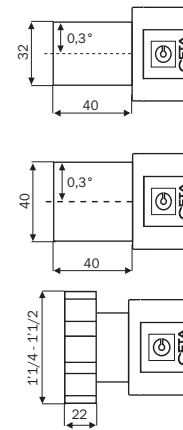

VIDAGE EXTENSIBLE

TOUTFORME

L 280 à 650 mm

Ø 32 - 40 mm

Raccord à coller ou à visser

Installations semi-rigides

Kits de vidage sanitaire extensibles

pour tous appareils sanitaires

Flexible spiralé avec renfort acier cintrable jusqu'à 180° sans contrainte

Permet de réaliser des siphons sur mesure débouchables sans démontage

VIDAGE FLEXIBLE & RACCORDS

TOUTFLEX

Couronne 30 ml, 10 ml ou 3 ml

Ø 32 - 40 mm

Raccord à coller ou à visser

Kits prémontés semi-rigides

Système de vidage flexible

pour tous appareils sanitaires

PVC lisse intérieur série forte recoupable

Large gamme de raccords à coller ou à visser avec ergots de blocage sur tube

VIDAGE FLEXIBLE GROS DEBIT

DEBIFLEX

Couronne 3ml ou 5ml

Ø 40 - 50 mm

Raccord à coller ou à visser

Installations gros débit

Flexible de vidage pour évacuation grand débit

PVC série forte lisse intérieur recoupable

Raccords à coller ou visser

avec ergots de blocage sur tube

MANCHON DE RACCORDEMENT

SERTUBE

L 150 mm

Ø 22 - 32 mm

Manchon d'évacuation PVC souple

Pour raccordement tubes de différents diamètres et matières (PVC, PE, cuivre, galva, plomb...)

A coller ou serrer avec 2 serflex fournis