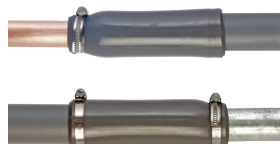

MANCHON DE RACCORDEMENT

SERTUBE

L 150 mm

Ø 22 - 32 mm

Manchon d'évacuation PVC souple

Pour raccordement tubes de différents diamètres et matières (PVC, PE, cuivre, galva, plomb...)

A coller ou serrer avec 2 serflex fournis